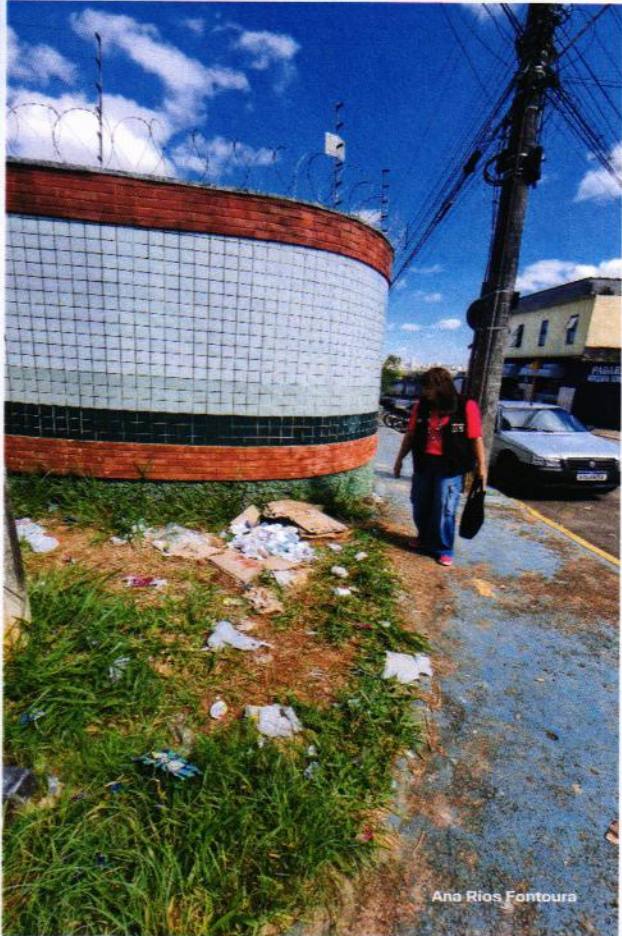

Cemei Mundo Encantado